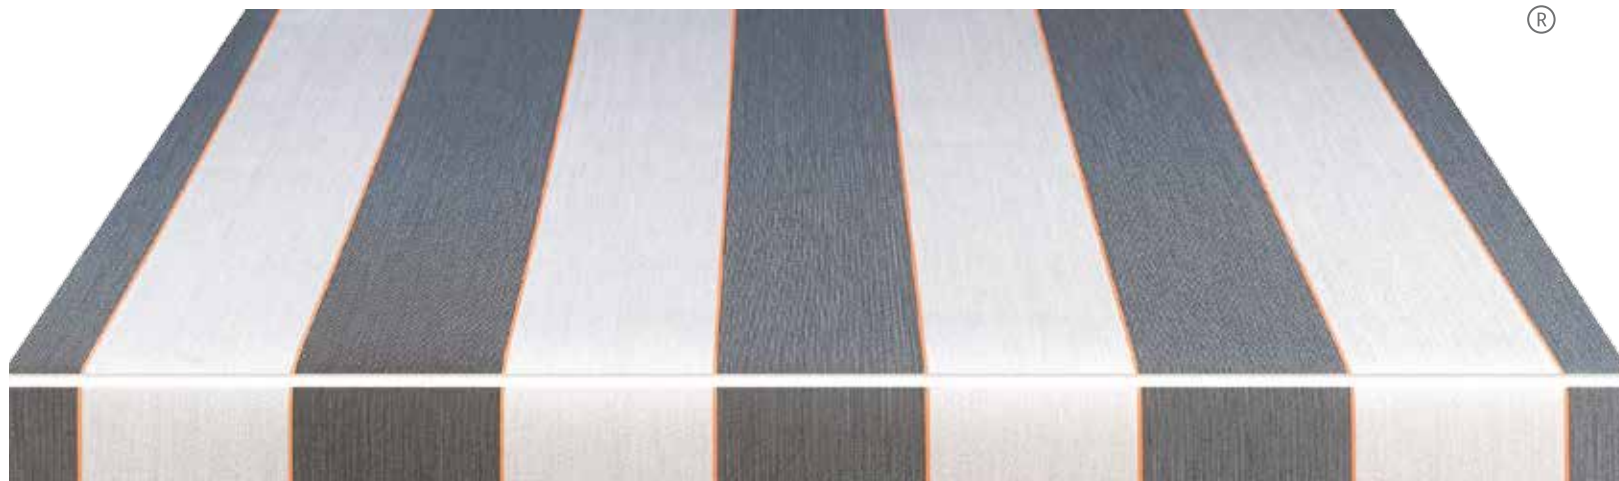

2174 NEW YORK

Width / Ancho: **120 cm**

Rapport: 30 cm

UV Protection: 60