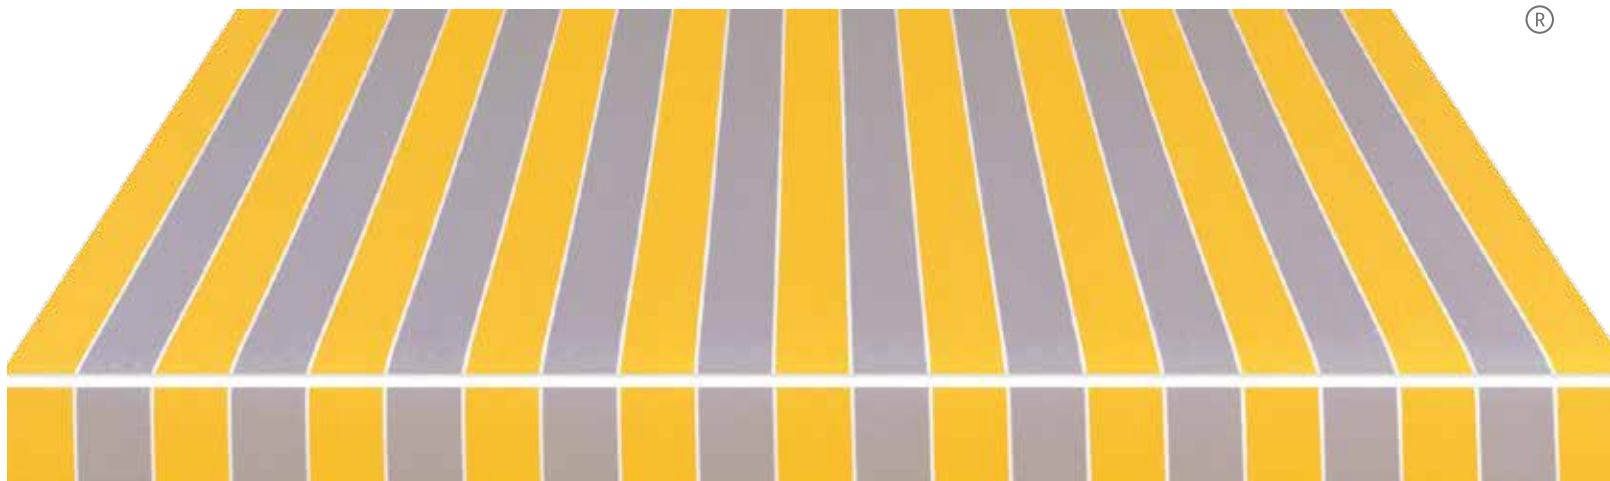

## 2016 ARGENTINA

Width / Ancho: **120 cm**

Rapport: 30 cm

UV Protection: 60

®

## 2133 LUXOR

Width / Ancho: **120 cm**

Rapport: 30 cm

UV Protection: 60

## 2176 NEVADA

Width / Ancho: 120 cm

Rapport: 30 cm

UV Protection: 60

**masacril®**  
EXCLUSIVA FIBRA ACRILICA - EXCLUSIVE ACRYLIC FIBER

## 2200 PARIS

Width / Ancho: **120 cm**

Rapport: 4 cm

UV Protection: 40

**masacril®**  
EXCLUSIVA FIBRA AOREKA. EXCLUSIVO AZÚCAR FIBRA